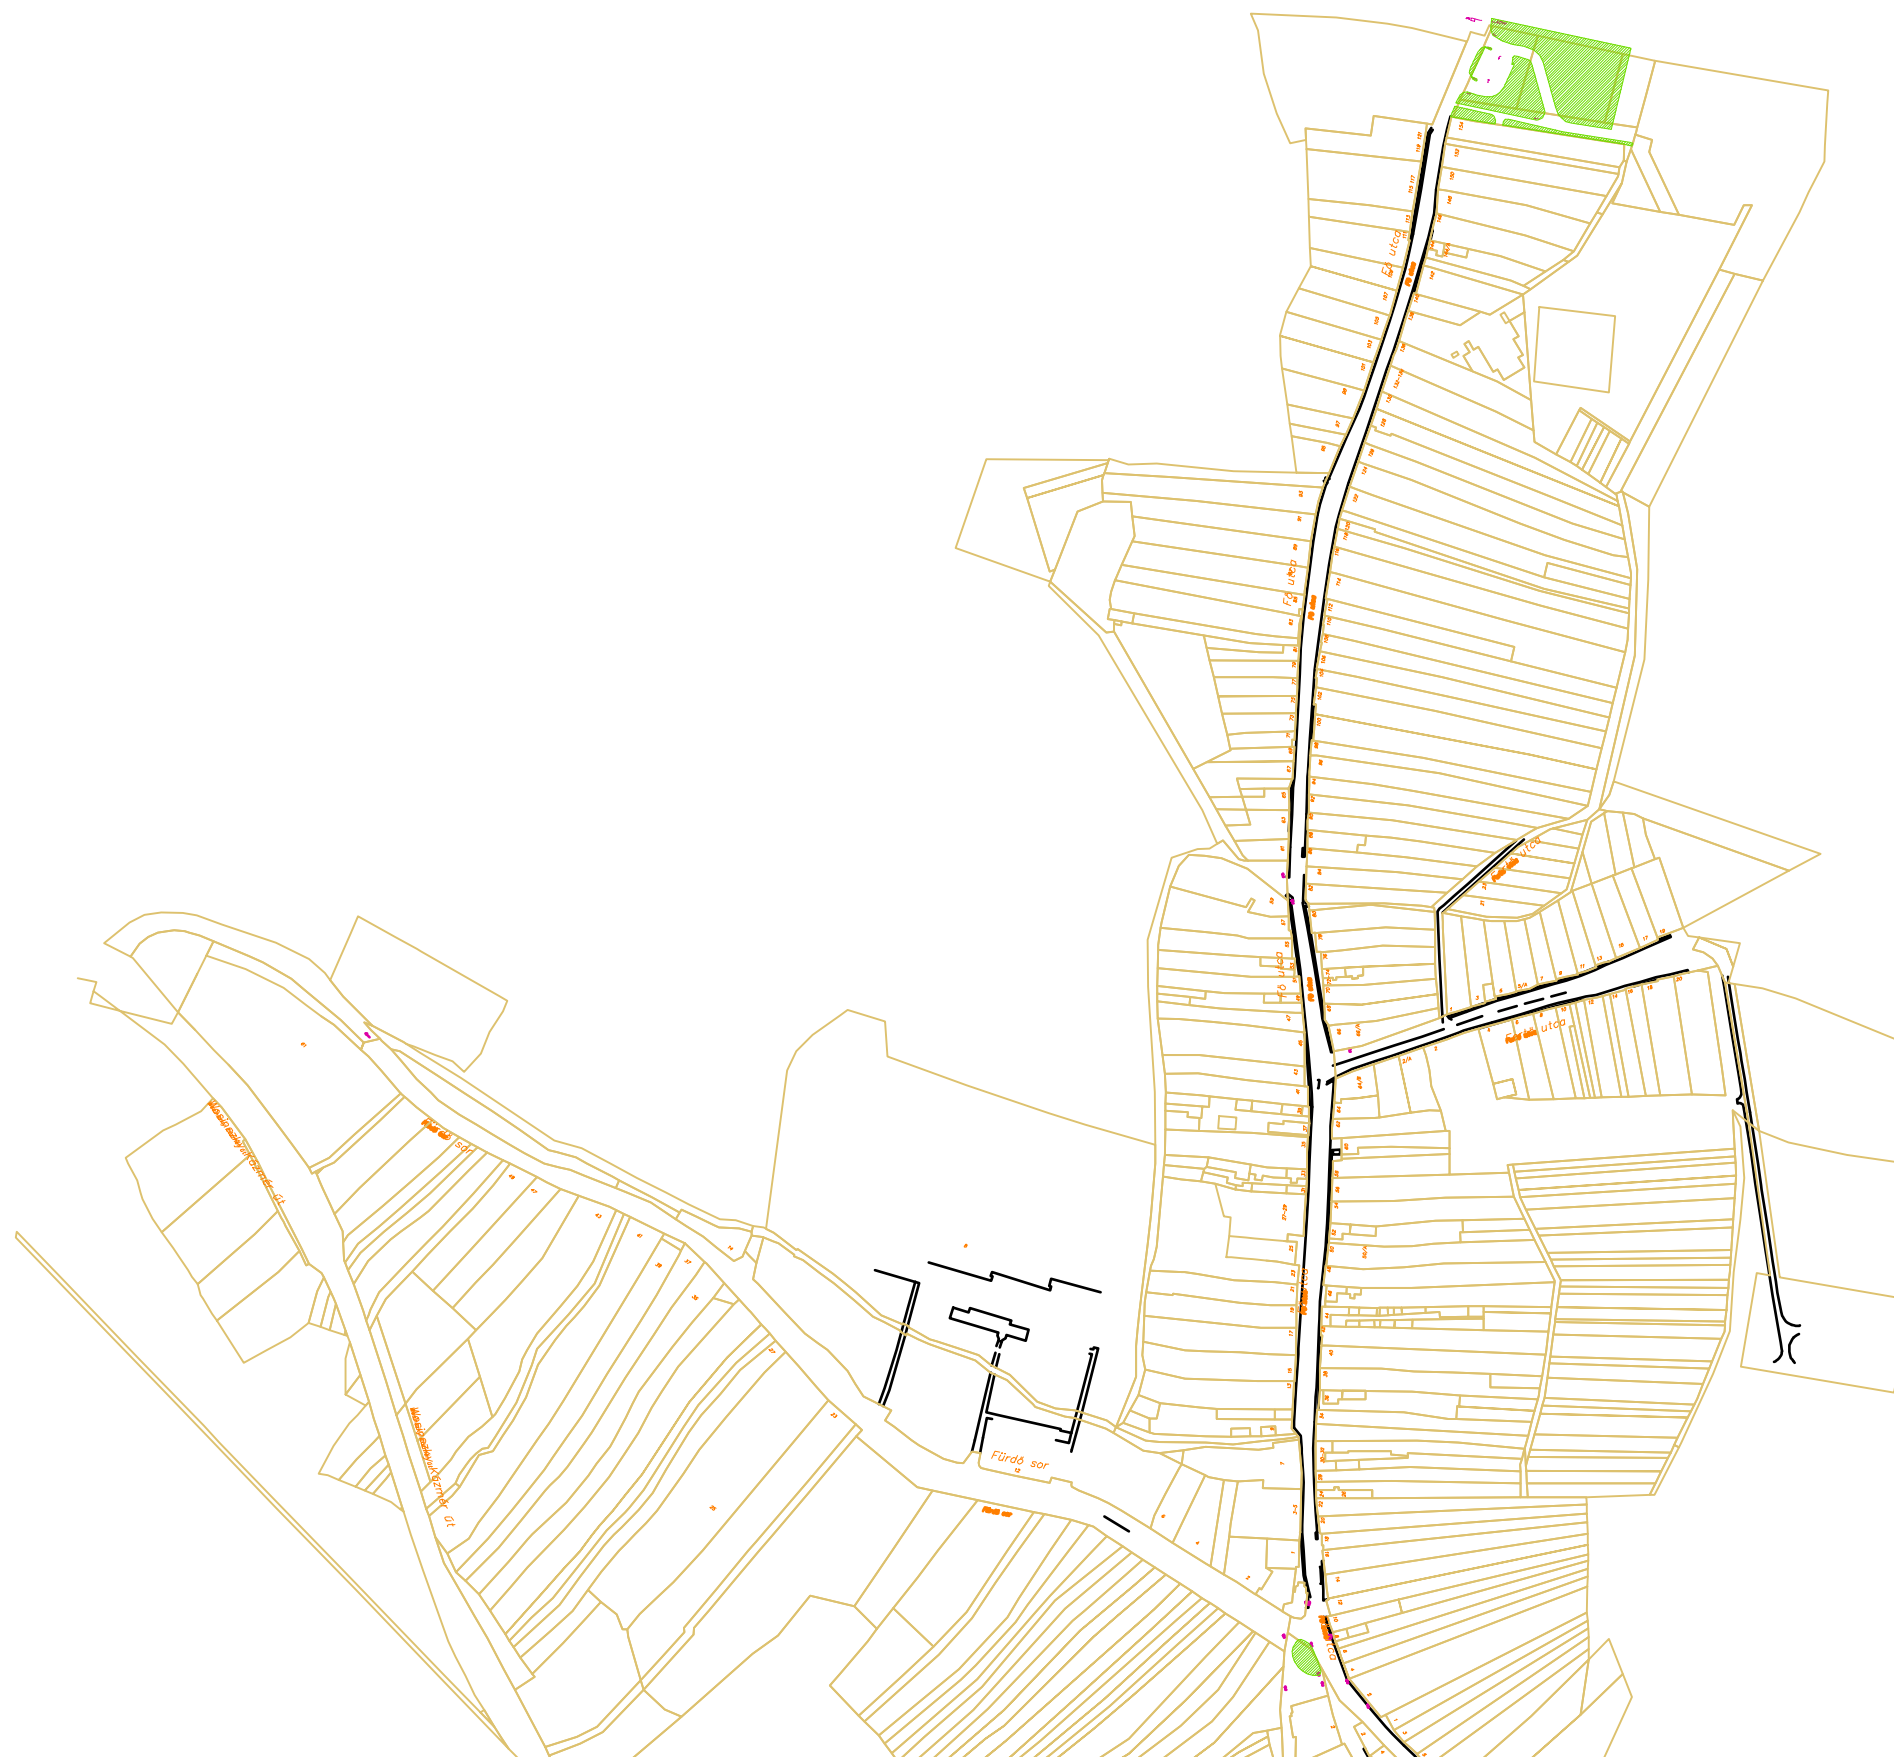

9400 Sopron, Verő J. u. 1.
Tel: 99/514-500 Fax: 99/514-516
holding@sopronholding.hu

Balf

Jelmagyarázat

NO.	DÁTUM	LEÍRÁS

MÉRLEGEZÉS:
FELÉ NEV: Sopronholding.dwg
DÁTUM: 2000. február 23.
KÉSZÍTETTE: Pécsa Gábor
ALAPTÉRLEP: Közműtérkép / Földhivatal

MÉRLETARÁNY: 1:1000

OLDALSZÁM: 1/1